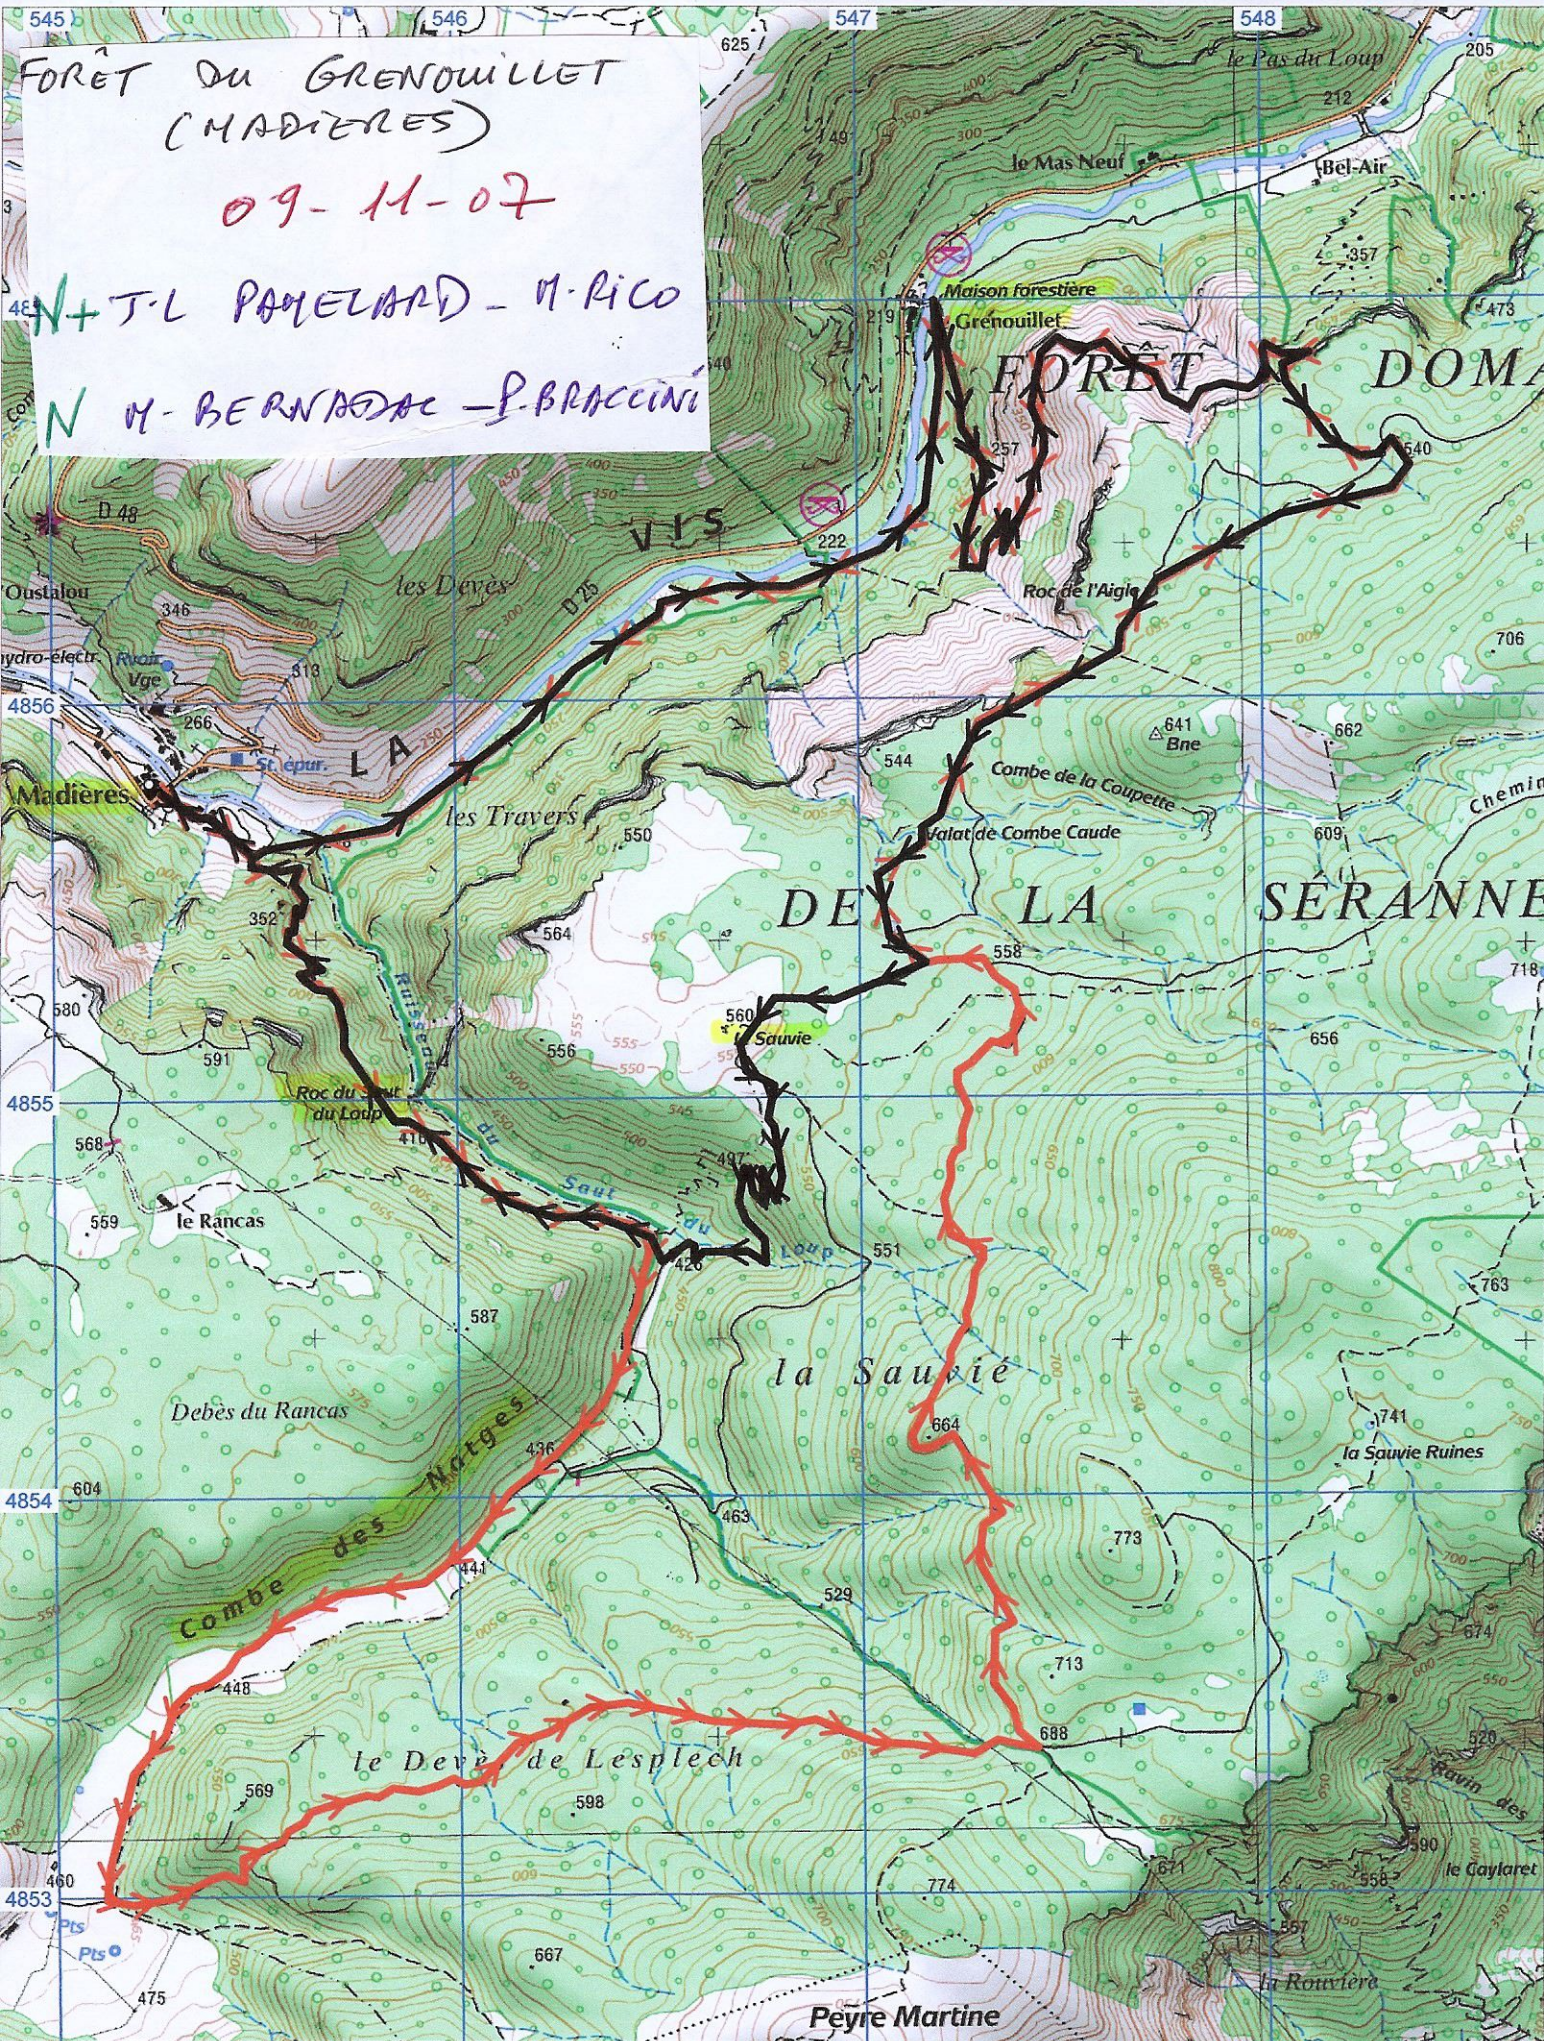

FORÊT DU GRENOUILLET
(MADIÈRES)

09-11-07

N+ J-L PAMELAARD - M-RICO

N M-BERNADAC - P-BRACCINI

Rouge : Parcours N+, 6 heures, 500 m

Noir : Parcours N, 5 heures, 550 m